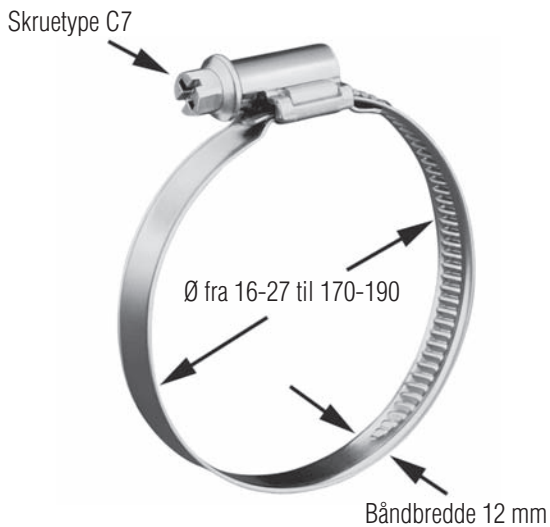

Bånd brd.	Type	Artikelnummer	Pak- ning	Pris pr. %
9	TORRO 8 - 16/9 C7 W4	021266704013	100	
	TORRO 12 - 20/9 C7 W4	021266704016	100	
	TORRO 12 - 22/9 C7 W4	021266704017	100	
	TORRO 16 - 25/9 C7 W4	021266704020	100	
	TORRO 16 - 27/9 C7 W4	021266704021	100	
	TORRO 20 - 32/9 C7 W4	021266704026	100	
	TORRO 23 - 35/9 C7 W4	021266704029	100	
	TORRO 25 - 40/9 C7 W4	021266704032	100	
	TORRO 30 - 45/9 C7 W4	021266704037	100	
	TORRO 32 - 50/9 C7 W4	021266704041	50	
	TORRO 40 - 60/9 C7 W4	021266704050	50	
	TORRO 50 - 70/9 C7 W4	021266704060	50	
	TORRO 60 - 80/9 C7 W4	021266704070	25	
	TORRO 70 - 90/9 C7 W4	021266704080	25	
	TORRO 80 - 100/9 C7 W4	021266704090	25	
TORRO 90 - 110/9 C7 W4	021266704100	25		

12	TORRO 16 - 27/12 C7 W4	021366704021	50	
	TORRO 20 - 32/12 C7 W4	021366704026	50	
	TORRO 25 - 40/12 C7 W4	021366704032	50	
	TORRO 30 - 45/12 C7 W4	021366704037	50	
	TORRO 35 - 50/12 C7 W4	021366704043	50	
	TORRO 40 - 60/12 C7 W4	021366704050	25	
	TORRO 50 - 70/12 C7 W4	021366704060	25	
	TORRO 60 - 80/12 C7 W4	021366704070	25	
	TORRO 70 - 90/12 C7 W4	021366704080	25	
	TORRO 80 - 100/12 C7 W4	021366704090	25	
	TORRO 90 - 110/12 C7 W4	021366704100	20	
	TORRO 100 - 120/12 C7 W4	021366704110	100	
	TORRO 110 - 130/12 C7 W4	021366704120	100	
	TORRO 120 - 140/12 C7 W4	021366704130	100	
	TORRO 130 - 150/12 C7 W4	021366704140	100	
	TORRO 140 - 160/12 C7 W4	021366704150	100	
	TORRO 150 - 170/12 C7 W4	021366704160	100	
TORRO 160 - 180/12 C7 W4	021366704170	100		
TORRO 170 - 190/12 C7 W4	021366704180	50		